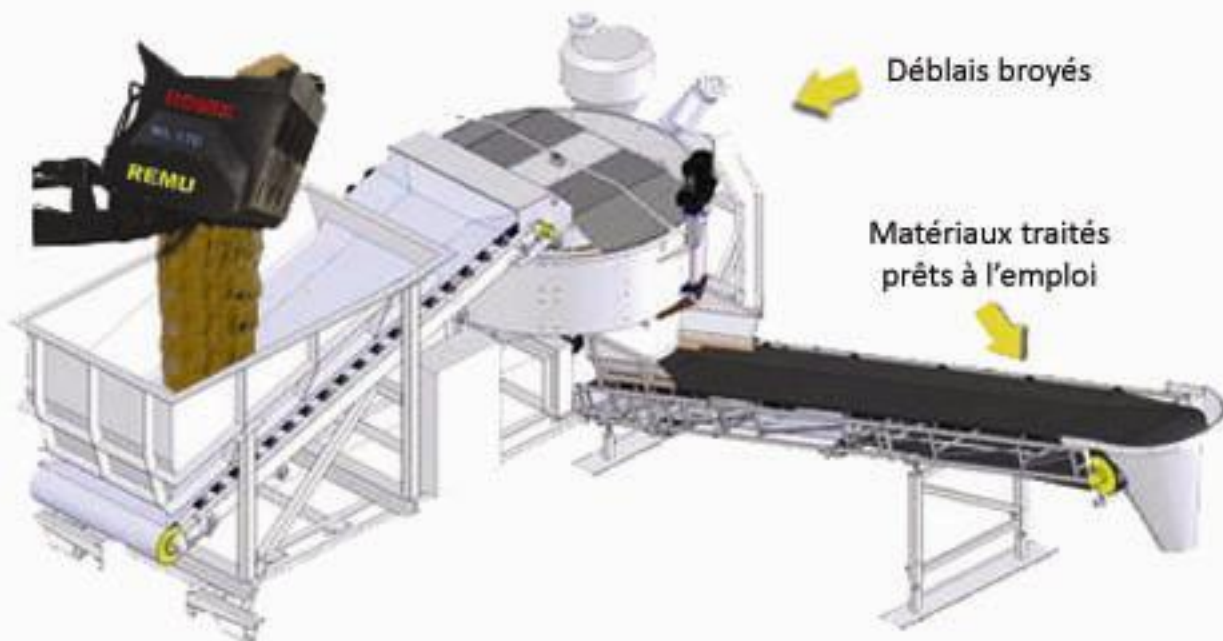

DOSEUR de LIANTS

GODET CRIBLEUR REMU

En 1 seule opération

- Criblage et récupération des pierres et cailloux
- Traitement sur chantier

Produit traité
prêt à l'emploi

DOSEUR de LIANTS

GODET BROYEUR REMU HDMIX

En 1 seule opération

- Broyage et criblage des matériaux humides : argiles, limons, etc...
- Traitement sur chantier

Produit traité
prêt à l'emploi

MATERIAUX DIFFICILES

**CRIBLE à ETOILE en ACIER
sur Ampliroll**

**MALAXEUR sur Ampliroll
+ DOSEUR de LIANTS**

**En 1 seule
opération**

- Criblage et récupération de pierres et cailloux
- Produit traité prêt à l'emploi
- Production jusqu'à 100 m³ / h

GODET BROYEUR REMU HDMIX

**MALAXEUR sur Ampliroll
+ DOSEUR de LIANTS**

MATERIAUX DIFFICILES

En 1 seule opération

- Criblage et récupération de pierres et cailloux
- Produit traité prêt à l'emploi
- Production jusqu'à 100 m³ / h