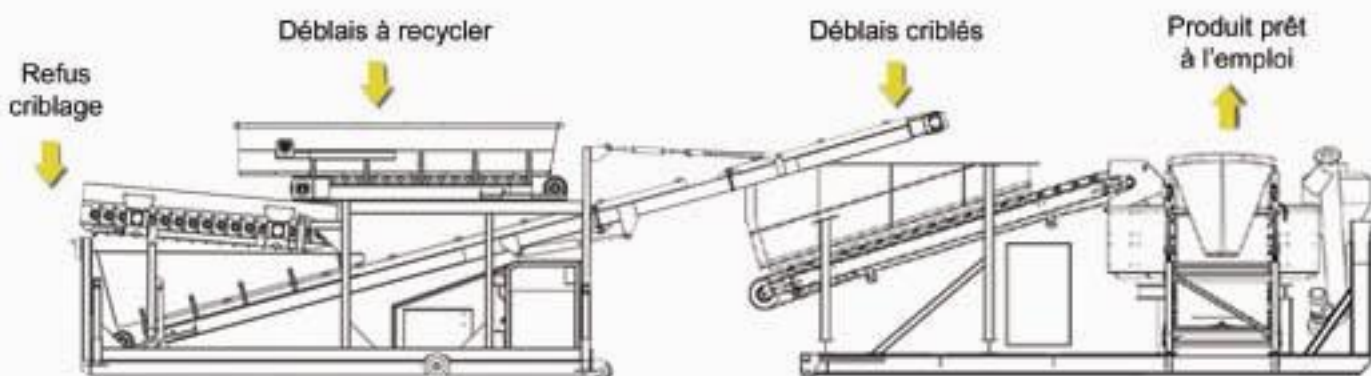

DOSEUR de LIANTS

GODET CRIBLEUR REMU

En 1 seule opération

- Criblage et récupération des pierres et cailloux
- Traitement sur chantier

Produit traité
prêt à l'emploi

DOSEUR de LIANTS

GODET BROYEUR REMU HDMIX

En 1 seule opération

- Broyage et criblage des matériaux humides : argiles, limons, etc...
- Traitement sur chantier

Produit traité
prêt à l'emploi

MATERIAUX DIFFICILES

**CRIBLE à ETOILE en ACIER
sur Ampliroll**

**MALAXEUR sur Ampliroll
+ DOSEUR de LIANTS**

**En 1 seule
opération**

- Criblage et récupération de pierres et cailloux
- Produit traité prêt à l'emploi
- Production jusqu'à 100 m³ / h

GODET BROYEUR REMU HDMIX

**MALAXEUR sur Ampliroll
+ DOSEUR de LIANTS**

MATERIAUX DIFFICILES

En 1 seule opération

- Criblage et récupération de pierres et cailloux
- Produit traité prêt à l'emploi
- Production jusqu'à 100 m³ / h